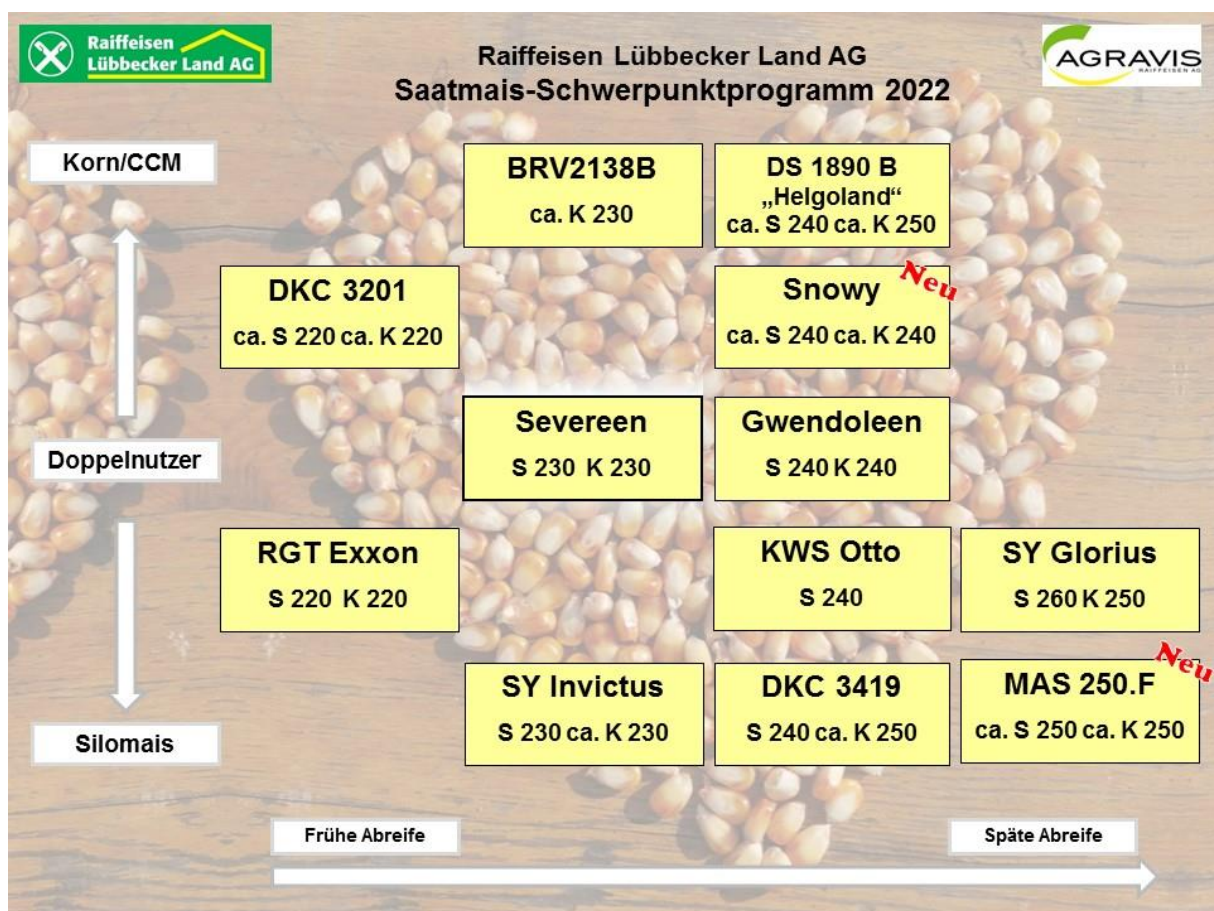

Lübbecke / Stemshorn, November 2021

Saatmais-Schwerpunktprogramm 2022

Sehr geehrte Kundinnen und Kunden,

wir empfehlen Ihnen das aktuelle **Saatmais-Schwerpunktprogramm** für das Lübbecker Land. Neben bewährten Sorten finden Sie dort die aktuellsten Züchtungsfortschritte, die sich ihren Platz in den Empfehlungen verdient haben.

Nutzen Sie auch die Vorteile der **teillächenspezifischen Aussaat** über unser Portal **Netfarming**. Bei gewissen Sorten erhalten Sie **kostenlose Managementzonenkarten** für Ihren Betrieb. Mit AGRAVIS Netfarming können Sie neben **Maisaussaatkarten** auch **Düngerapplikationskarten**, **PSM-Karten**, **Biomassekarten** uvm. erstellen. **Netfarming: Ein System, alle Möglichkeiten!**